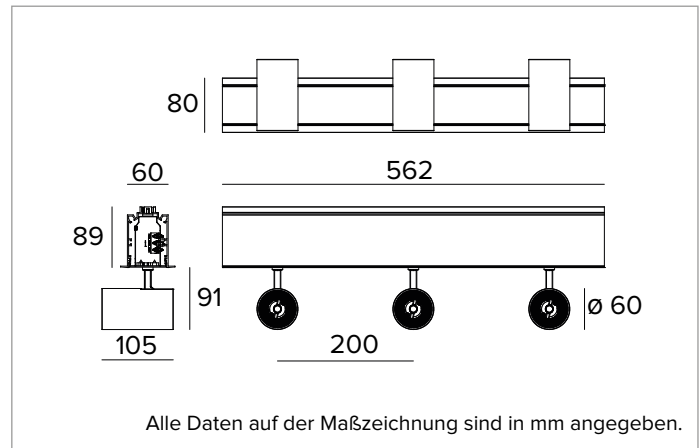

1T7274EL | LOGICO System - Einbau mit Rand - Strahlermodul

Lineares Modul mit professionellen ausrichtbaren LED-Strahlern für die Einbau-Systeminstallation mit Flansch

	4000K	H(m)	D(m)	E _{max} (lx)	
Ra90			48°		
Fixture Power	15W	1	0.88	2691	
Source Flux	1964lm	2	1.77	673	
Fixture Flux	1504lm	3	2.65	299	
Efficacy	99lm/W	4	3.53	168	
TS1170 I _{max} =1378cd/klm	I _{max}	2707cd	5	4.41	108

BELEUCHUNGSTECHNISCHE MERKMALE

Präzisionsoptik mit konvexen Facettierungen aus spiegelndem eloxiertem Aluminium mit Cut-Off-Ring aus mattschwarzem Silikon.
Abstrahlwinkel: MWFL
Optische Effizienz: 77%
Leuchten-Lichtstrom: 3x1504lm
Lichtausbeute: 99lm/W
Fotobiologische Sicherheit: Risikogruppe 1 (RG 1 = geringes Risiko)

MECHANISCHE MERKMALE

Lineares Gehäuse aus lackiertem extrudiertem Aluminium. Strahlergehäuse aus lackiertem Druckguss-Aluminium. Das Leuchtengehäuse ist auf vertikaler Ebene von 0° bis 90° und auf horizontaler Ebene um 355° ausrichtbar, mechanische Arretierungsmöglichkeit der Ausrichtung auf horizontaler Ebene und mit Gelenksystem auf vertikaler Ebene.
Farbe und Oberfläche: Kreideweiß
Abmessungen: L=562mm
Gewicht: 4,3Kg
Version: 3xLABEL 6
Schutzart: IP20